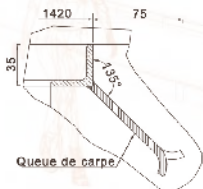

QUADRIPOD

QUADRILLE

METROPOLE

QUADRIPOD grille d'arbre

Fonte métallisée peinte.
4 éléments.
Epaisseur 35 mm

Références	Diam int.	Carré ext.
400-1000	400	1020X1020
500-1400	500	1420X1420

Les dimensions extérieures
comprennent le cadre.

Coupe B-B

QUADRILLE grille d'arbre

Fonte métallisée peinte.
4 éléments.
Epaisseur 35 mm

Références	Carré int.	Carré ext.
400-1400	400x400	1420X1420

Références	Diam int.	Carré ext.
600-1400	600	1420X1420
600-2000	600	1980x1980

Les dimensions extérieures
comprennent le cadre.

Coupe B-B

ligne METROPOLE grille d'arbre

Fonte métallisée peinte.
2 éléments.
Epaisseur 30 mm

Références	Diam int.	Carré ext.
1700-1700	-	1795x1795

Les dimensions extérieures
comprennent le cadre.
Design B. Fortier