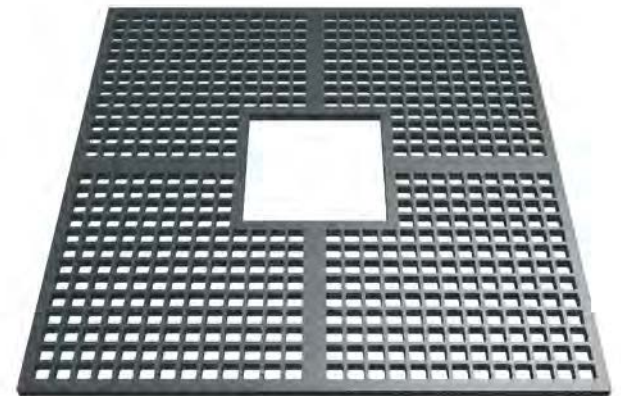

QUADRIPOD

QUADRILLE

METROPOLE

QUADRIPOD grille d'arbre

Fonte métallisée peinte.
4 éléments.
Epaisseur 35 mm

Références	Diam int.	Carré ext.
400-1000	400	1020X1020
500-1400	500	1420X1420

Les dimensions extérieures
comprennent le cadre.

Coupe B-B

QUADRILLE grille d'arbre

Fonte métallisée peinte.
4 éléments.
Epaisseur 35 mm

Références	Carré int.	Carré ext.
400-1400	400x400	1420X1420

Références	Diam int.	Carré ext.
600-1400	600	1420X1420
600-2000	600	1980x1980

Les dimensions extérieures
comprennent le cadre.

Coupe B-B

ligne METROPOLE grille d'arbre

Fonte métallisée peinte.
2 éléments.
Epaisseur 30 mm

Références	Diam int.	Carré ext.
1700-1700	-	1795x1795

Les dimensions extérieures
comprennent le cadre.
Design B. Fortier