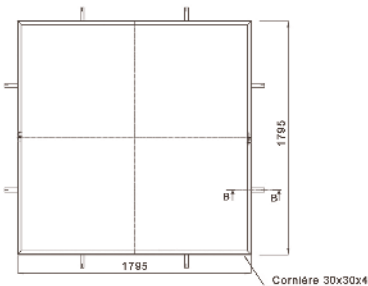

QUADRIPOD

QUADRILLE

METROPOLE

QUADRIPOD grille d'arbre

Fonte métallisée peinte.
4 éléments.
Epaisseur 35 mm

Références	Diam int.	Carré ext.
400-1000	400	1020X1020
500-1400	500	1420X1420

Les dimensions extérieures
comprennent le cadre.

Coupe B-B

QUADRILLE grille d'arbre

Fonte métallisée peinte.
4 éléments.
Epaisseur 35 mm

Références	Carré int.	Carré ext.
400-1400	400x400	1420X1420

Références	Diam int.	Carré ext.
600-1400	600	1420X1420
600-2000	600	1980x1980

Les dimensions extérieures
comprennent le cadre.

Coupe B-B

ligne METROPOLE grille d'arbre

Fonte métallisée peinte.
2 éléments.
Epaisseur 30 mm

Références	Diam int.	Carré ext.
1700-1700	-	1795x1795

Les dimensions extérieures
comprennent le cadre.
Design B. Fortier