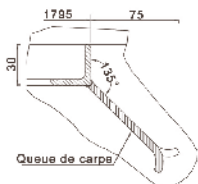

QUADRIPOD grille d'arbre

Fonte métallisée peinte.
4 éléments.
Epaisseur 35 mm

Références	Diam int.	Carré ext.
400-1000	400	1020X1020
500-1400	500	1420X1420

Les dimensions extérieures
comprennent le cadre.

QUADRILLE grille d'arbre

Fonte métallisée peinte.
4 éléments.
Epaisseur 35 mm

Références	Carré int.	Carré ext.
400-1400	400x400	1420X1420

Références	Diam int.	Carré ext.
600-1400	600	1420X1420
600-2000	600	1980x1980

Les dimensions extérieures
comprennent le cadre.

ligne METROPOLE grille d'arbre

Fonte métallisée peinte.
2 éléments.
Epaisseur 30 mm

Références	Diam int.	Carré ext.
1700-1700	-	1795x1795

Les dimensions extérieures
comprennent le cadre.
Design B. Fortier

Coupe B-B