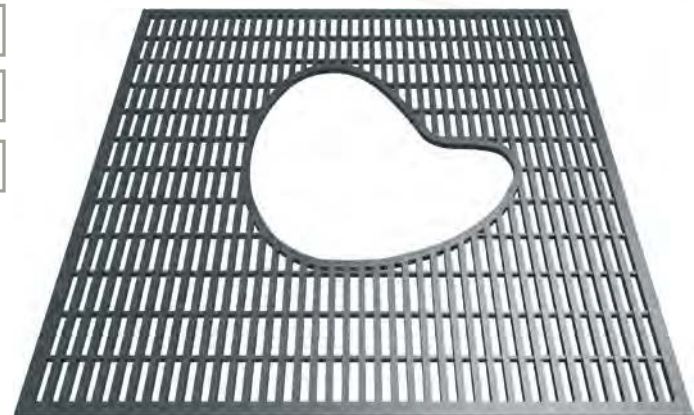

QUADRIPOD grille d'arbre

Fonte métallisée peinte.
4 éléments.
Epaisseur 35 mm

Références	Diam int.	Carré ext.
400-1000	400	1020X1020
500-1400	500	1420X1420

Les dimensions extérieures
comprennent le cadre.

QUADRILLE grille d'arbre

Fonte métallisée peinte.
4 éléments.
Epaisseur 35 mm

Références	Carré int.	Carré ext.
400-1400	400x400	1420X1420

Références	Diam int.	Carré ext.
600-1400	600	1420X1420
600-2000	600	1980x1980

Les dimensions extérieures
comprennent le cadre.

ligne METROPOLE grille d'arbre

Fonte métallisée peinte.
2 éléments.
Epaisseur 30 mm

Références	Diam int.	Carré ext.
1700-1700	-	1795x1795

Les dimensions extérieures
comprennent le cadre.
Design B. Fortier