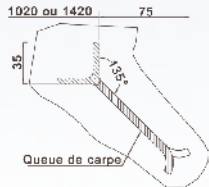

QUADRIPOD

QUADRILLE

METROPOLE

QUADRIPOD grille d'arbre

Fonte métallisée peinte.
4 éléments.
Epaisseur 35 mm

Références	Diam int.	Carré ext.
400-1000	400	1020X1020
500-1400	500	1420X1420

Les dimensions extérieures
comprennent le cadre.

Coupe B-B

QUADRILLE grille d'arbre

Fonte métallisée peinte.
4 éléments.
Epaisseur 35 mm

Références	Carré int.	Carré ext.
400-1400	400x400	1420X1420

Références	Diam int.	Carré ext.
600-1400	600	1420X1420
600-2000	600	1980x1980

Les dimensions extérieures
comprennent le cadre.

Coupe B-B

ligne METROPOLE grille d'arbre

Fonte métallisée peinte.
2 éléments.
Epaisseur 30 mm

Références	Diam int.	Carré ext.
1700-1700	-	1795x1795

Les dimensions extérieures
comprennent le cadre.
Design B. Fortier