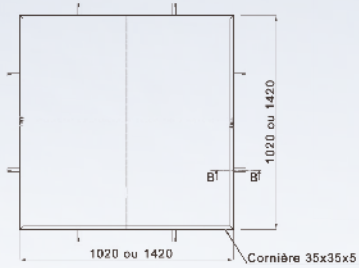

QUADRIPOD

QUADRILLE

METROPOLE

QUADRIPOD grille d'arbre

Fonte métallisée peinte.
4 éléments.
Epaisseur 35 mm

Références	Diam int.	Carré ext.
400-1000	400	1020X1020
500-1400	500	1420X1420

Les dimensions extérieures
comprennent le cadre.

Coupe B-B

QUADRILLE grille d'arbre

Fonte métallisée peinte.
4 éléments.
Epaisseur 35 mm

Références	Carré int.	Carré ext.
400-1400	400x400	1420X1420

Références	Diam int.	Carré ext.
600-1400	600	1420X1420
600-2000	600	1980x1980

Les dimensions extérieures
comprennent le cadre.

Coupe B-B

ligne METROPOLE grille d'arbre

Fonte métallisée peinte.
2 éléments.
Epaisseur 30 mm

Références	Diam int.	Carré ext.
1700-1700	-	1795x1795

Les dimensions extérieures
comprennent le cadre.
Design B. Fortier