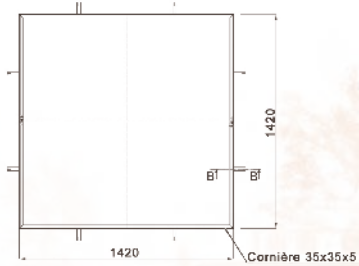

QUADRIPOD

QUADRILLE

METROPOLE

QUADRIPOD grille d'arbre

Fonte métallisée peinte.
4 éléments.
Epaisseur 35 mm

Références	Diam int.	Carré ext.
400-1000	400	1020X1020
500-1400	500	1420X1420

Les dimensions extérieures
comprennent le cadre.

Coupe B-B

QUADRILLE grille d'arbre

Fonte métallisée peinte.
4 éléments.
Epaisseur 35 mm

Références	Carré int.	Carré ext.
400-1400	400x400	1420X1420

Références	Diam int.	Carré ext.
600-1400	600	1420X1420
600-2000	600	1980x1980

Les dimensions extérieures
comprennent le cadre.

Coupe B-B

ligne METROPOLE grille d'arbre

Fonte métallisée peinte.
2 éléments.
Epaisseur 30 mm

Références	Diam int.	Carré ext.
1700-1700	-	1795x1795

Les dimensions extérieures
comprennent le cadre.
Design B. Fortier